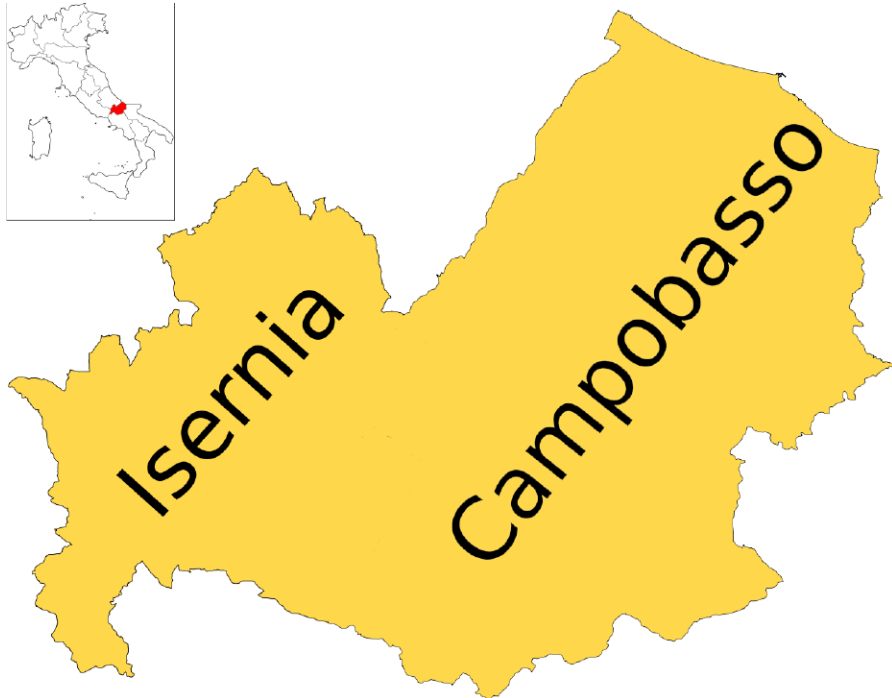

MOLISE

LE SEGRETERIE TERRITORIALI:

- MOLISE
(CAMPOBASSO –ISERNIA)

MOLISE – CAMPOBASSO/ISERNIA

SEGRETERIA REGIONALE

LA SEGRETERIA REGIONALE E' COSI' COMPOSTA:

COGNOME E NOME	RUOLO
MASTROPAOLO CARMINE	SEGRETARIO RESPONSABILE
DI IELSI ANTONIO	COMPONENTE DI SEGRETERIA
GRIMANI NICOLA	COMPONENTE DI SEGRETERIA
IADEMARCO MARIASSUNTA	COMPONENTE DI SEGRETERIA
BIONDI FIORE	COMPONENTE DI SEGRETERIA
VENDITTI ANTONELLO	COMPONENTE DI SEGRETERIA
TIMPERIO MARIA	COMPONENTE DI SEGRETERIA
TESTA GIOVANNI NUNZIO	TESORIERE